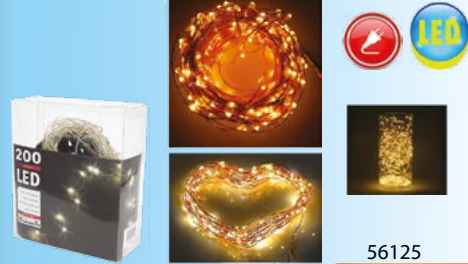

Svietiaci reťaz DRÔT 200xLED interiér / exteriér 1 funkcia

vhodné do interiéru aj exteriéru, dĺžky svietiacej časti: 200xLED 1000cm, dĺžka privodového kábla 500cm, 1 svietiacia funkcia, adaptér IP44, nízka spotreba energie, farba svetla: teplá žltá, jednoducho tvarovateľný drôt so sličkami LED žiarivkami

56125

19.99 €

Svietiaci strom SAKURA / JAVOR 150cm/120xLED exteriér / interiér

vhodné do interiéru aj exteriéru, rozmery: Ø80x150cm, dĺžka privodového kábla 500cm, 8 svietiacich funkcií, adaptér IP44, nízka spotreba energie, farba svetla: teplá žltá / studená biela