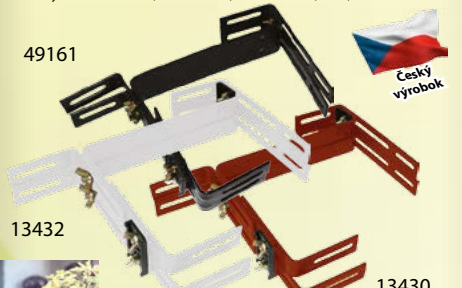

Držiaky na truhlík nastaviteľné kovové 2ks

PLASTKON

49161

13432

13430

5.99 €

cena za 1L: 2,9950 €

Kvetináč ORCHIDEA

rozmery: Ø12.5x14cm, materiál: plast, farby: čiara, červená, fialová, oranžová, zelená, žltá

LAMELA