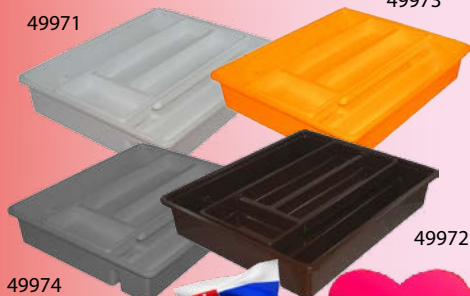

Príborník 2-dielny posuvný

49971

49973