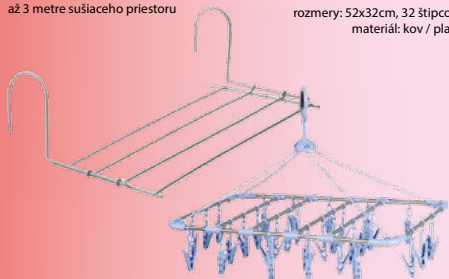

Sušiač na radiátor Sušiač so štipcami

až 3 metre sušiaceho priestoru

rozмеры: 52x32cm, 32 štipcov, materiál: kov / plast

49811

2.29 €

29425

6.99 €