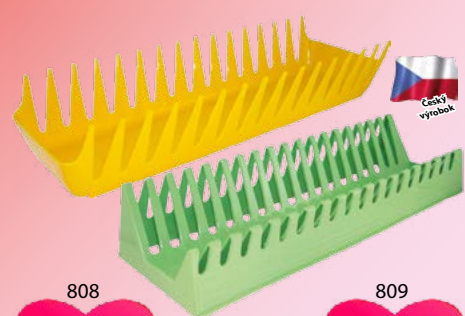

pletatex

65035

0.25 L
1.29 €

688

1.00 L
1.99 €

Stojan na tanieru

rozmery: 39x9.5x7cm / 37.5x12.5x7cm, materiál: plast, rôzne farby

808