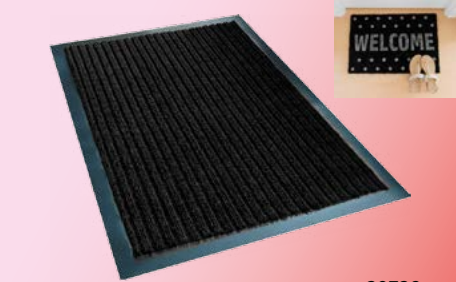

Rohož pred dvere

rozmer: 90x60cm, materiál: textil / guma, rôzne farby

39738

8.99 €

Vaše trendové a praktické domáce potreby