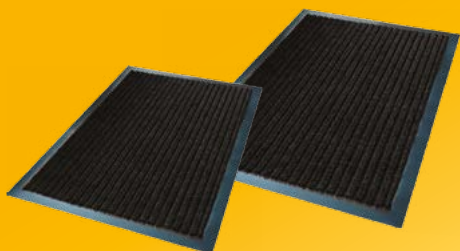

Rohož pred dvere

materiál: textilné vlákna / guma, rôzne farby

39316

60x40 CM

4.99 €

39738

90x60 CM

10.99 €