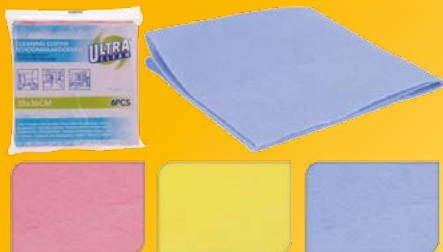

Utierky na čistenie mikrovlnáko 6ks

rozmery: 35x35cm, rôzne farby

55915

1.49 €

cena za 1ks:
0,2483 €